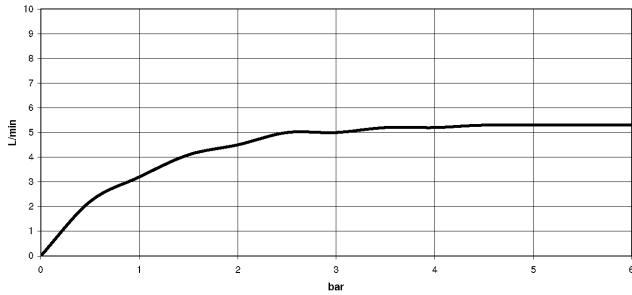

Empfohlenes Zubehör

UP-Wandwinkel -

35 085 970 90

- Max. Einbautiefe 163 mm
- Min. Einbautiefe 90 mm

SYMETRICS eSET Touchfree Waschtischbatterie ohne Ablaufgarnitur ohne Temperatureinstellung - Chrom

ST 010 203 0740

SYMETRICS eSET Touchfree Waschtischbatterie ohne Ablaufgarnitur ohne
Temperatureinstellung - Chrom

ST 010 203 0740
mm [inches]

Durchflussdiagramm

SYMETRICS eSET Touchfree Waschtischbatterie ohne Ablaufgarnitur ohne Temperatureinstellung - Chrom