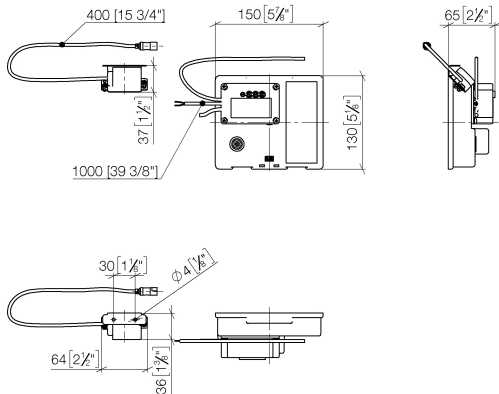

Benötigtes Zubehör

	eSET Touchfree Waschtischbatterie ohne Temperatureinstellung zur Kombination mit Wandarmaturen - •Min. Einbautiefe 90 mm •Max. Einbautiefe 125 mm	35 743 970 90
--	--	---------------

**SYMETRICS eSET Touchfree Waschtischbatterie ohne Ablaufgarnitur ohne
Temperatureinstellung - Chrom**

ST 010 203 0740
mm [inches]

Zertifikate

LGA_29120.	WRAS_1906116.	IAPMO_EGS.	CE000001_eSet_Tou chfree_20171206_D E_signed.	CE000002_eSet_Tou chfree_20171206_E N_signed.
LGA_29119.				

**SYMETRICS eSET Touchfree Waschtischbatterie ohne Ablaufgarnitur ohne
Temperatureinstellung - Chrom**

ST 010 203 0740

Ersatzteilstückliste

Nr.	Artikelnummer	Benennung	Verbaumenge	Lieferzeit
1	90 10 01 177 00 90	Elektrozubehoer	1	2
2	90 17 20 199 00 90	Halter	1	2
3	04 30 50 079 00 90	Ventil	1	2
4	04 10 01 050 00 90	Netzteil	1	60
5	04 30 31 024 01 90	Befestigungssatz	1	2

SYMETRICS eSET Touchfree Waschtischbatterie ohne Ablaufgarnitur ohne Temperatureinstellung - Chrom

ST 010 203 0740

- Ausladung 125 mm
- starrer Auslauf
- rechteckiger luftangereicherter Strahl
- Bohrungsdurchmesser 37 mm
- Anschluss 1/2"
- Steckanschluss-Montage
- Durchfluss max. 5 l/min
- bleifrei