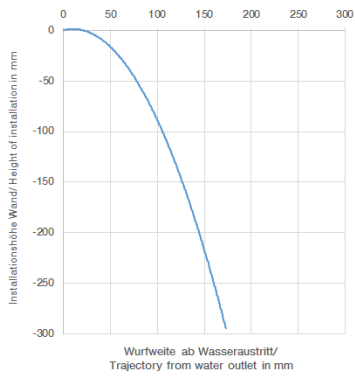

SYMETRICS eSET Touchfree Waschtischbatterie ohne Ablaufgarnitur ohne
Temperatureinstellung - Chrom

ST 010 203 0740
mm [inches]

Durchflussdiagramm

SYMETRICS eSET Touchfree Waschtischbatterie ohne Ablaufgarnitur ohne Temperatureinstellung - Chrom

ST 010 203 0740

Wurfweitendiagramm

**SYMETRICS eSET Touchfree Waschtischbatterie ohne Ablaufgarnitur ohne
Temperatureinstellung - Chrom**

ST 010 203 0740

Ersatzteilstückliste

Nr.	Artikelnummer	Benennung	Verbaumenge	Lieferzeit
1	90 24 03 108 00 90	Nippel Set	1	2
2	90 31 11 004 00 90	Stift	1	2
3	90 29 03 067 00 90	Luftsprudler	1	2