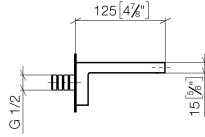

SYMETRICS eSET Touchfree Waschtischbatterie ohne Ablaufgarnitur ohne Temperatureinstellung - Chrom

ST 010 203 0740

- Ausladung 125 mm
- starrer Auslauf
- rechteckiger luftangereicherter Strahl
- Bohrungsdurchmesser 37 mm
- Anschluss 1/2"
- Steckanschluss-Montage
- Durchfluss max. 5 l/min
- bleifrei

Die Montagehöhe ab Waschtisch Oberkante bis Mitte Anschluss sollte min. 125 mm betragen. Die Vorderkante des Auslaufs sollte min. 20 mm vor dem hinteren Beckenrand liegen.

Für eine elektronische Bedienung bestellen Sie bitte das eSet Touchfree mit oder ohne Temperatureinstellung

Empfohlenes Zubehör

UP-Wandwinkel -

35 085 970 90

- Max. Einbautiefe 163 mm
- Min. Einbautiefe 90 mm

SYMETRICS eSET Touchfree Waschtischbatterie ohne Ablaufgarnitur ohne Temperatureinstellung - Chrom

ST 010 203 0740

SYMETRICS eSET Touchfree Waschtischbatterie ohne Ablaufgarnitur ohne
Temperatureinstellung - Chrom

ST 010 203 0740
mm [inches]

Durchflussdiagramm

SYMETRICS eSET Touchfree Waschtischbatterie ohne Ablaufgarnitur ohne Temperatureinstellung - Chrom