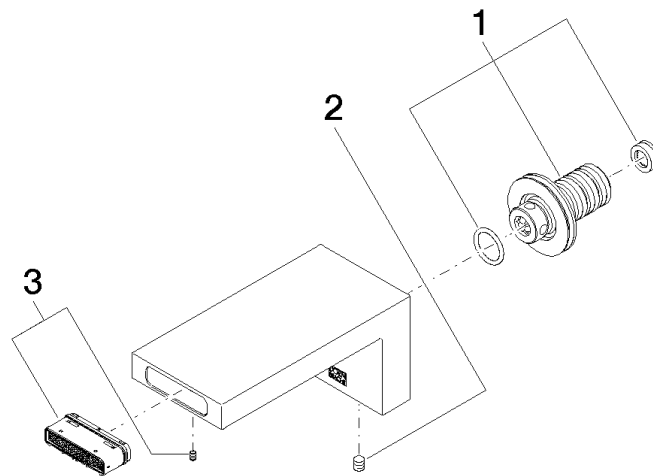

Empfohlenes Zubehör

UP-Wandwinkel -

35 085 970 90

- Max. Einbautiefe 163 mm
- Min. Einbautiefe 90 mm

SYMETRICS eSET Touchfree Waschtischbatterie ohne Ablaufgarnitur ohne Temperatureinstellung - Chrom

ST 010 203 0740

SYMETRICS eSET Touchfree Waschtischbatterie ohne Ablaufgarnitur ohne
Temperatureinstellung - Chrom

ST 010 203 0740
mm [inches]

Durchflussdiagramm

SYMETRICS eSET Touchfree Waschtischbatterie ohne Ablaufgarnitur ohne Temperatureinstellung - Chrom

ST 010 203 0740

Wurfweitendiagramm

**SYMETRICS eSET Touchfree Waschtischbatterie ohne Ablaufgarnitur ohne
Temperatureinstellung - Chrom**

ST 010 203 0740

Ersatzteilstückliste

Nr.	Artikelnummer	Benennung	Verbaumenge	Lieferzeit
1	90 24 03 108 00 90	Nippel Set	1	2
2	90 31 11 004 00 90	Stift	1	2
3	90 29 03 067 00 90	Luftsprudler	1	2