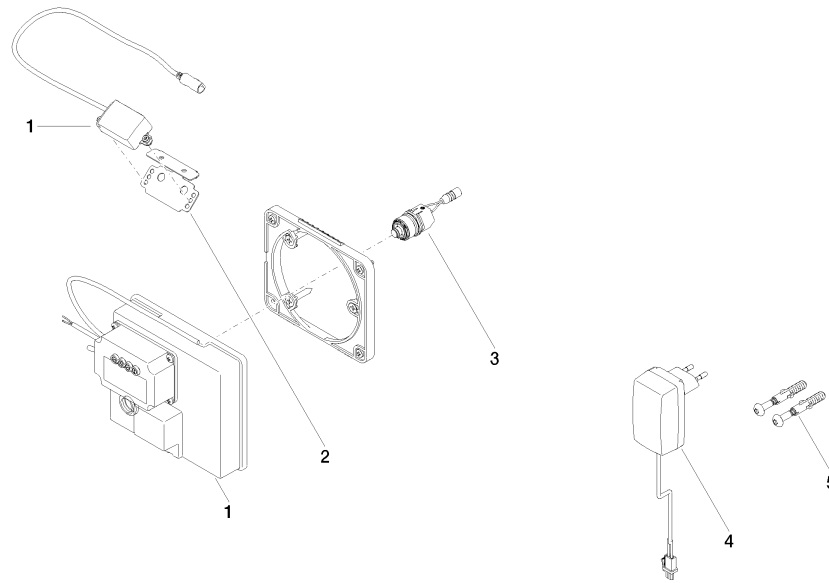

Benötigtes Zubehör

	eSET Touchfree Waschtischbatterie ohne Temperatureinstellung zur Kombination mit Wandarmaturen - •Min. Einbautiefe 90 mm •Max. Einbautiefe 125 mm	35 743 970 90
--	--	---------------

**SYMETRICS eSET Touchfree Waschtischbatterie ohne Ablaufgarnitur ohne
Temperatureinstellung - Chrom**

ST 010 203 0740
mm [inches]

Zertifikate

LGA_29120.	WRAS_1906116.	IAPMO_EGS.	CE000001_eSet_Tou chfree_20171206_D E_signed.	CE000002_eSet_Tou chfree_20171206_E N_signed.
LGA_29119.				

**SYMETRICS eSET Touchfree Waschtischbatterie ohne Ablaufgarnitur ohne
Temperatureinstellung - Chrom**

ST 010 203 0740

Ersatzteilstückliste

Nr.	Artikelnummer	Benennung	Verbaumenge	Lieferzeit
1	90 10 01 177 00 90	Elektrozubehoer	1	2
2	90 17 20 199 00 90	Halter	1	2
3	04 30 50 079 00 90	Ventil	1	2
4	04 10 01 050 00 90	Netzteil	1	60
5	04 30 31 024 01 90	Befestigungssatz	1	2

SYMETRICS eSET Touchfree Waschtischbatterie ohne Ablaufgarnitur ohne Temperatureinstellung - Chrom

ST 010 203 0740

- Ausladung 125 mm
- starrer Auslauf
- rechteckiger luftangereicherter Strahl
- Bohrungsdurchmesser 37 mm
- Anschluss 1/2"
- Steckanschluss-Montage
- Durchfluss max. 5 l/min
- bleifrei